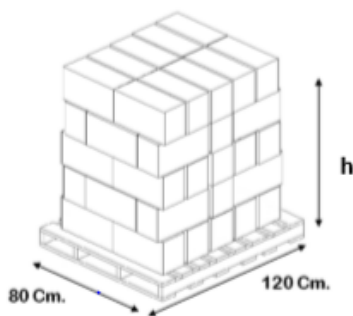

### Pack Tape Sport para vendaje funcional

---

**Expositor:**

Presentación: 1unidad/bolsa

32uds / expositor

**Información de cartón:**

Presentación: 6 expositores/cartón

Carton size: 44cm(L)x29cm(W)x37cm(H)

**Palé:**

Presentación:30 ctns/palé

Tamaño de palé:

120cm x 80cm x 198cm(h)