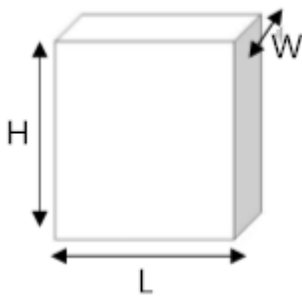

### Pack Tape Sport para vendaje funcional

---

**Expositor:**

Presentación: 1unidad/bolsa

32uds / expositor

**Información de cartón:**

Presentación: 6 expositores/cartón

Carton size: 44cm(L)x29cm(W)x37cm(H)